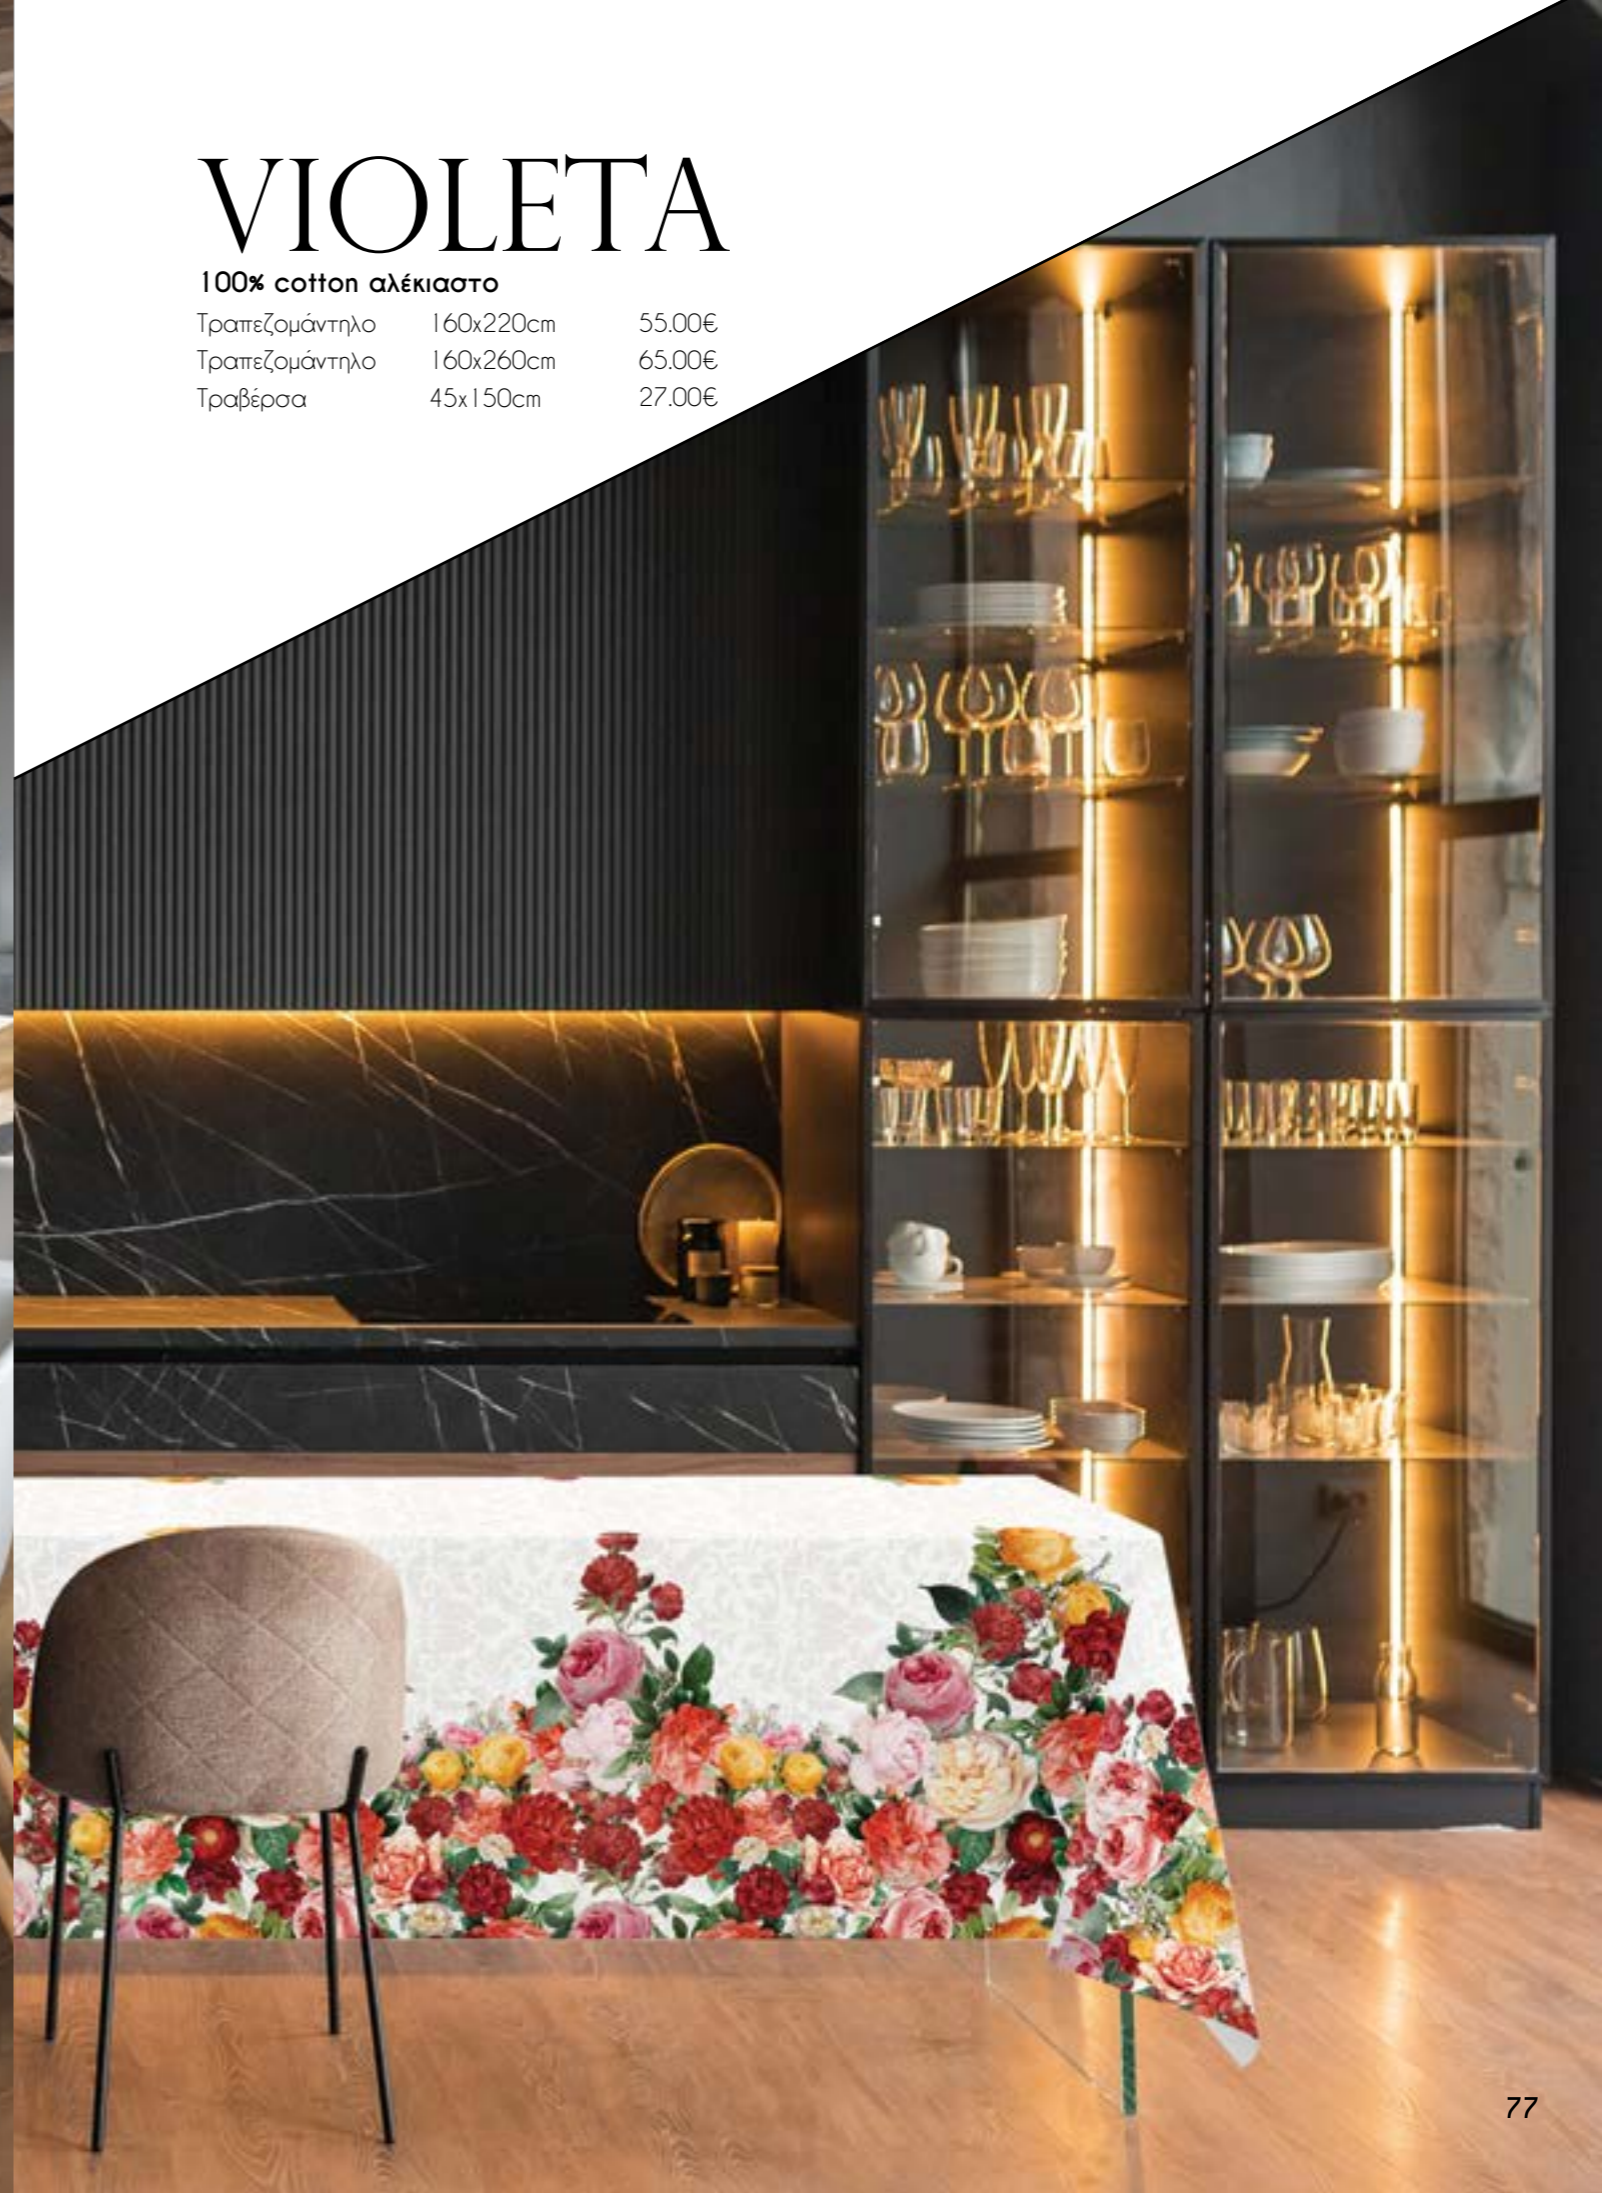

KEY SILVER

100% cotton αλέκιστο

Τραπεζομάντηλο	160x220cm	55.00€
Τραπεζομάντηλο	160x260cm	65.00€
Τραβέρσα	45x150cm	27.00€

KEY GOLD

100% cotton αλέκιστο

Τραπεζομάντηλο	160x220cm	55.00€
Τραπεζομάντηλο	160x260cm	65.00€
Τραβέρσα	45x150cm	27.00€