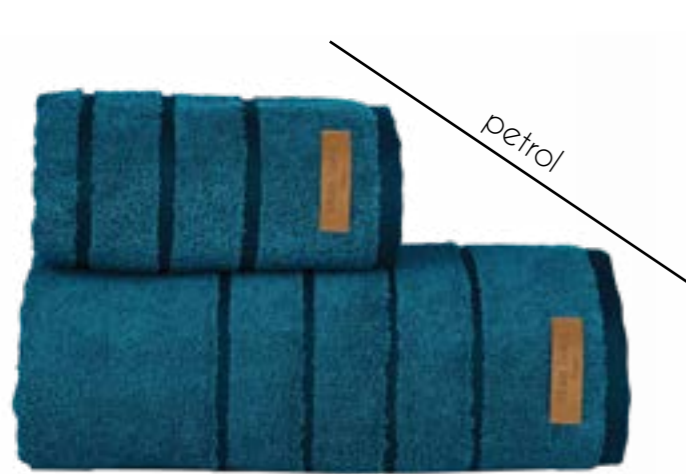

petrol

PRIVE

100% Cotton Combed 600gsm

Πετσέτα Προσώπου	50x90cm	12.00€
Πετσέτα Μπάνιου	90x150cm	30.00€
Σετ πετσέτες 2 τεμ.	50x90cm+90x150cm	47.00€