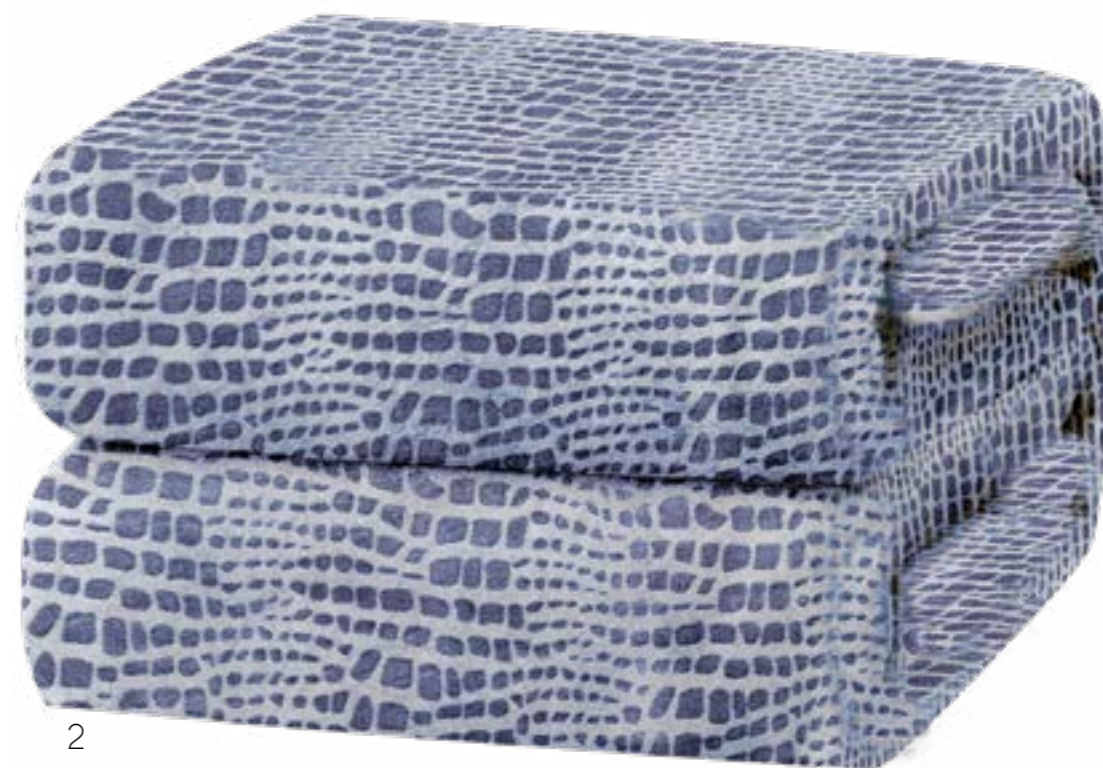

PRADA 1

PRADA 2

CROCO

Κουβέρτα Fleece	160x240cm	37.00€
Κουβέρτα Fleece	220x240cm	45.00€

2

3

4

PETRA