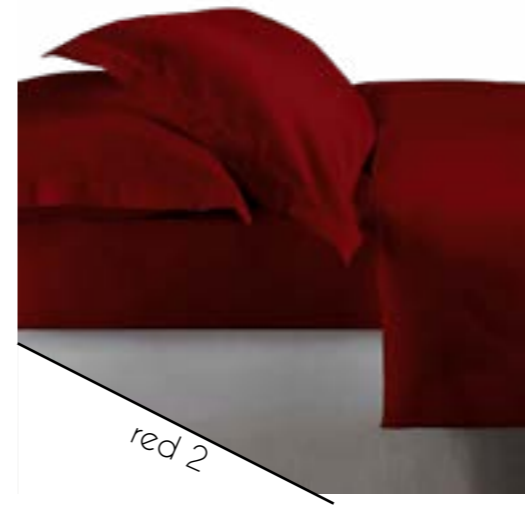

RIHANNA

100% Cotton Satin 230TC

Σεντόνι Μονό	170x270cm	30.00€
Σεντόνι Queen	240x270cm	39.00€
Σεντόνι King	270x290cm	46.00€
Σετ Μαξιλαροθήκες	50x70cm	19.00€

GENOVA

100% Cotton Satin 220TC

Σετ Παπλ/θήκη με Αζουρ μαξιλαροθήκες Queen	220x240cm	95.00€
Σετ Παπλ/θήκη με Αζουρ μαξιλαροθήκες King	240x260cm	105.00€