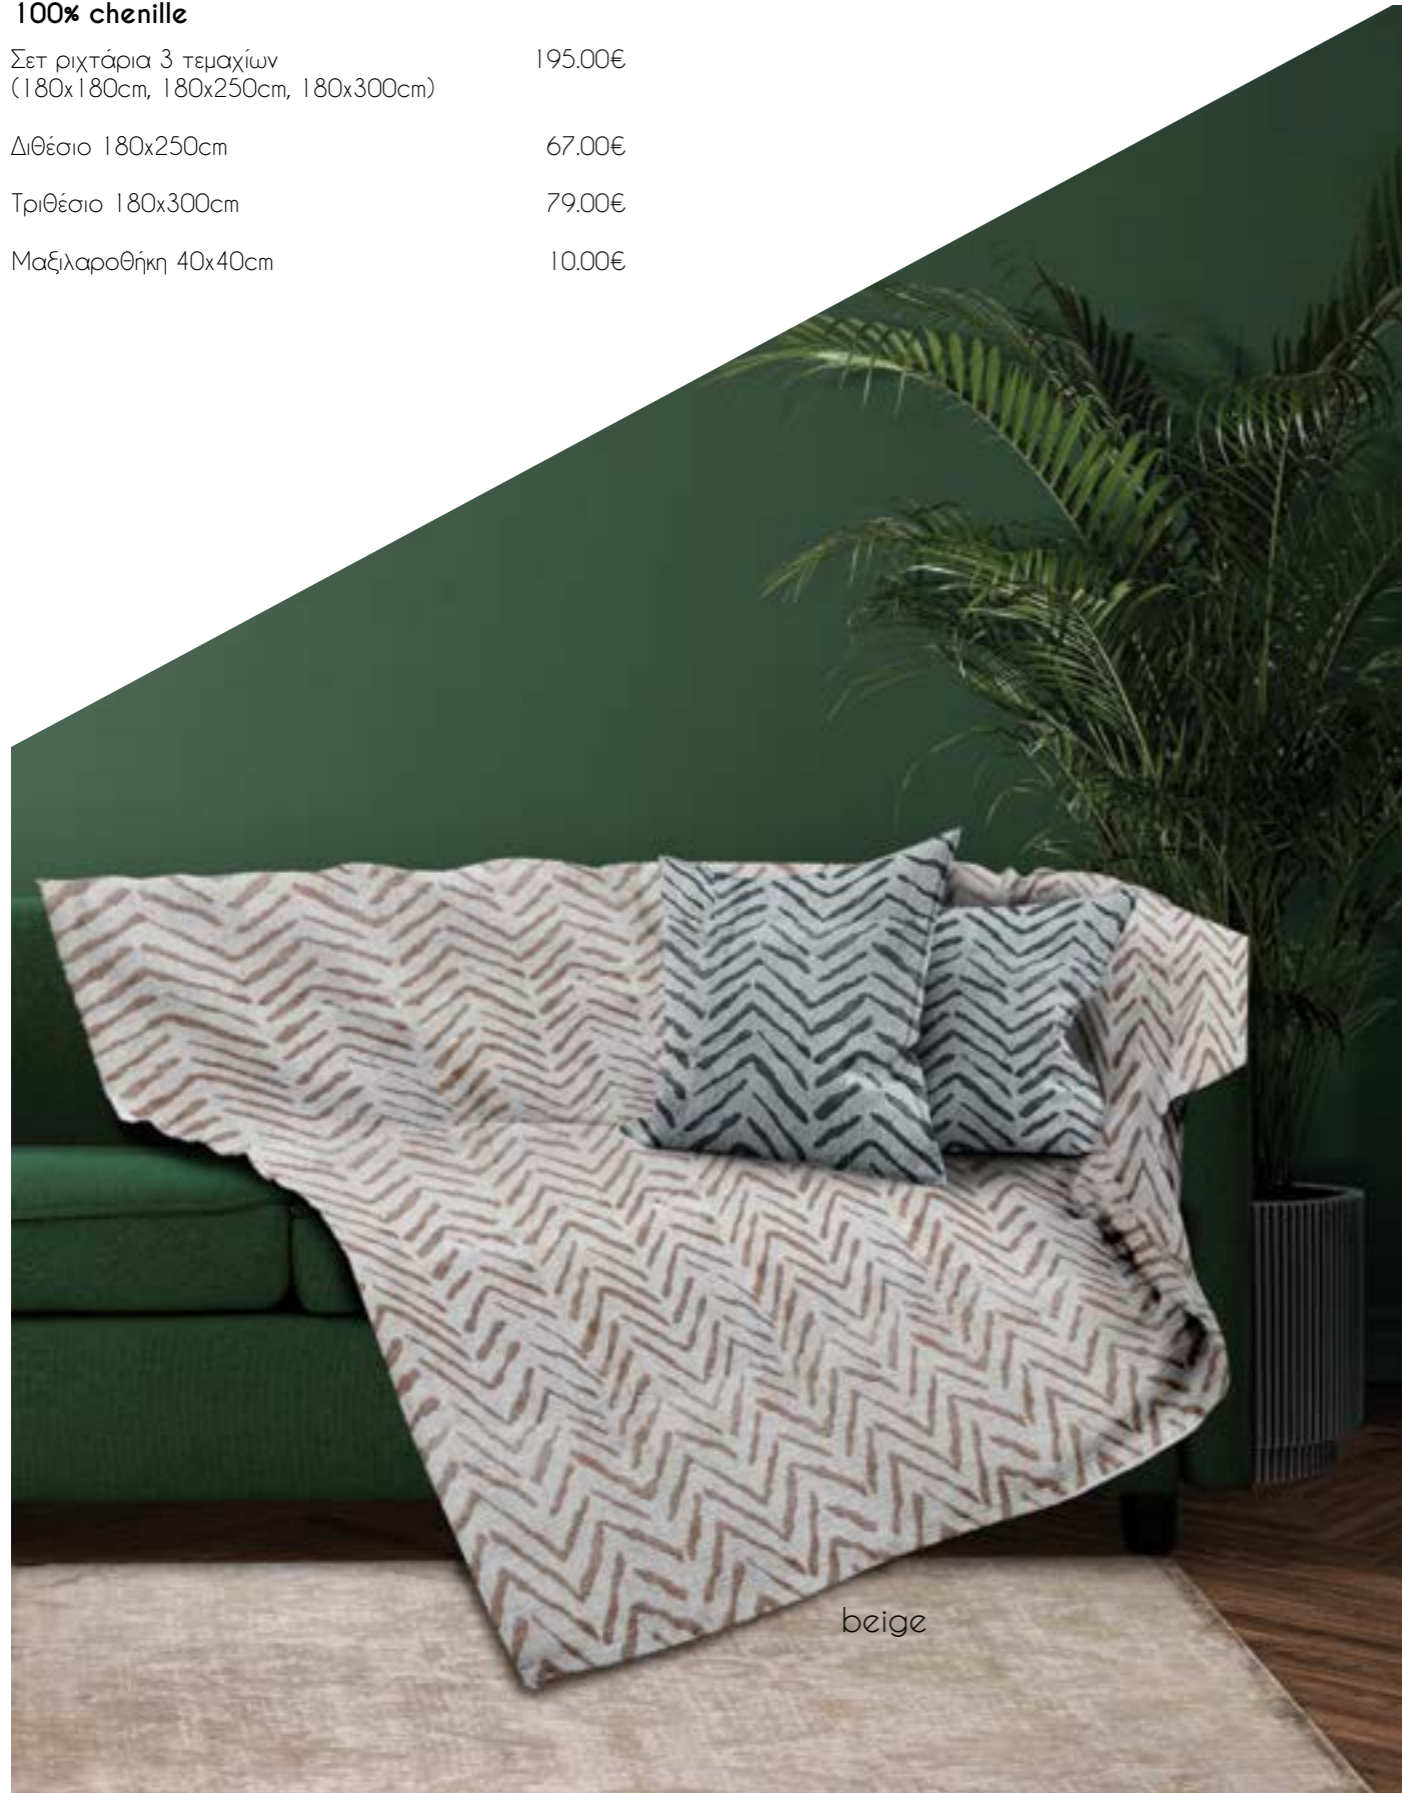

MONZA

100% chenille

Σετ ριχτάρια 3 τεμαχίων
(180x180cm, 180x250cm, 180x300cm)

195.00€

Διθέσιο 180x250cm

67.00€

Τριθέσιο 180x300cm

79.00€

Μαξιλαροθήκη 40x40cm

10.00€