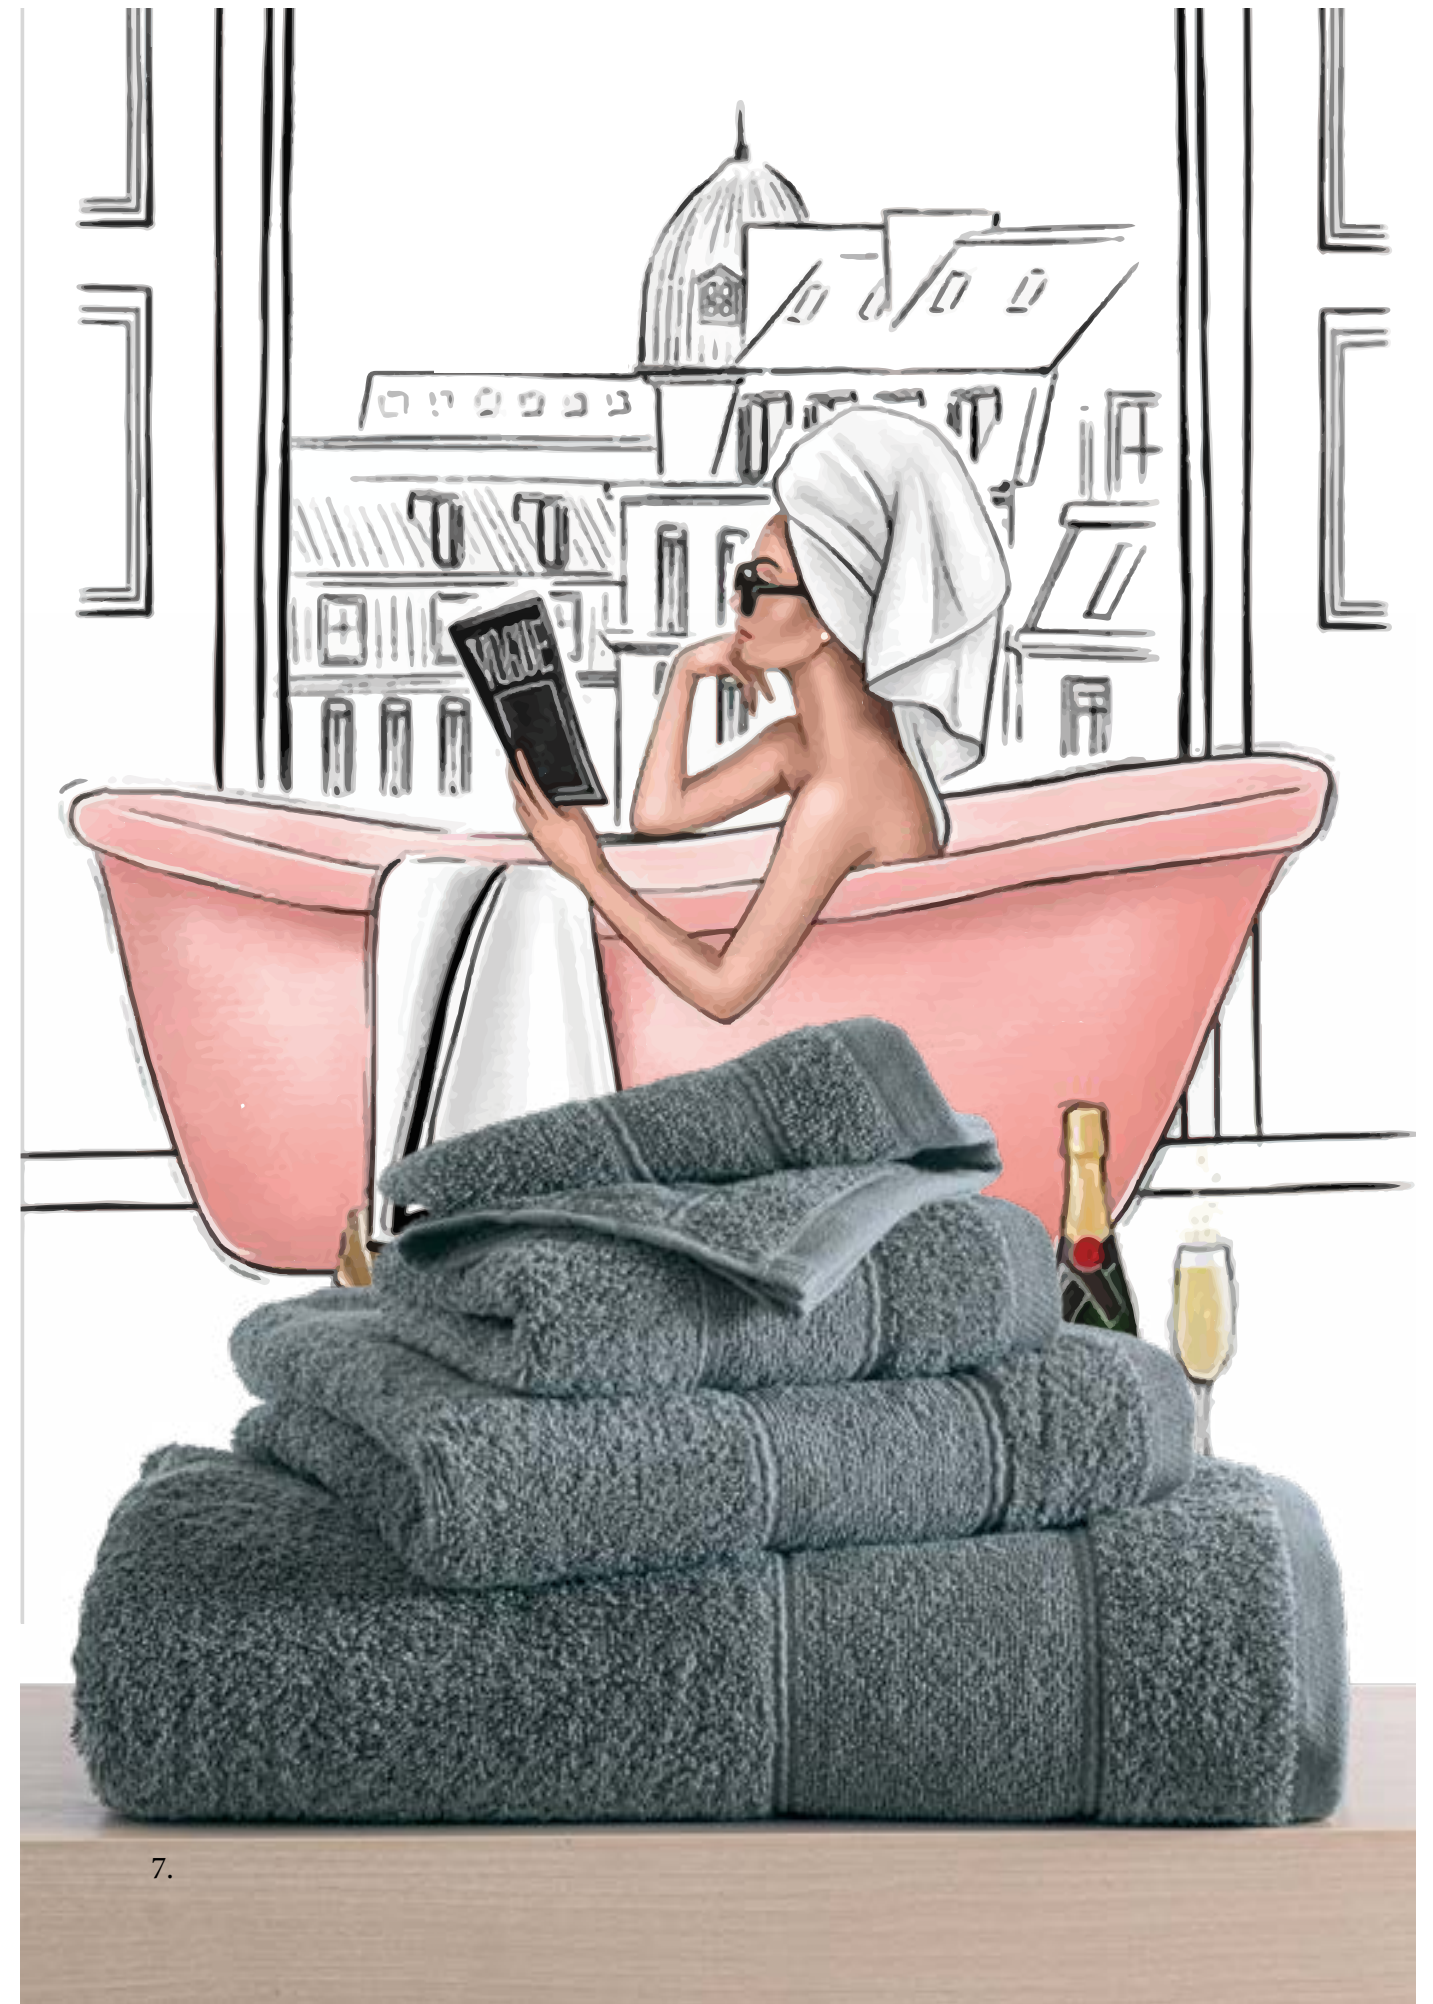

1.

2.

3.

4.

5.

6.

LILLIE

100% Cotton Combed 500gsm

Σετ πετσόετες 4 τεμ.

Λαβέτα 30x30cm

Χεριών 30x50cm

Προσώπου 50x90cm

Μπάνιου 80x160cm

29.00€

7.